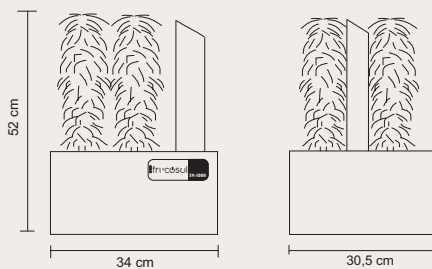

Datos Técnicos

■ Producción	240-360 piezas/hora
■ Consumo	1100 w
■ Ventilador	Aire caliente
■ Voltaje	230 -110v/ 50-60 Hz.Monofásica
■ Peso neto	16 Kg
■ Dimensiones	34 L x 30,5 An x 52 Al cm

Technical Data

■ Production	240-360 pieces/heur
■ Consumption	1100 w
■ Fan motor	Hot air
■ Voltage	230 -110v/ 50-60 Hz.Single phase
■ Net weight	16 Kg
■ Dimensions	34 L x 30,5 D x 52 H cm

Données Techniques

■ Production	260-360 pièces/heur
■ Consommation	1100 w
■ Ventilateur	Air chaud
■ Alimentation	230 -110v/ 50-60 Hz. Monophasé
■ Poids net	16 Kg
■ Dimensions	34 L x 30,5 P x 52 H cm